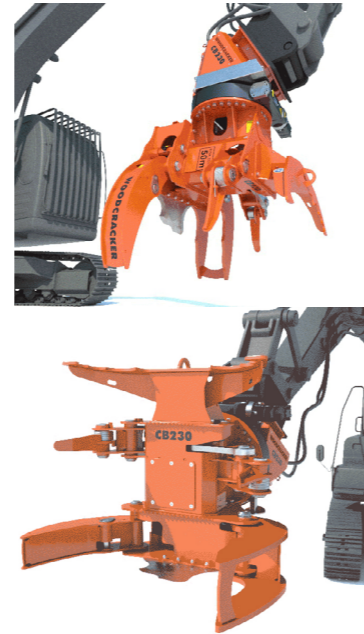

EN LIGNE

Tête de coupe flexible pour collecte d'arbustes et de petits arbres ainsi que l'entretien des campagnes.

Caractéristiques techniques WOODCRACKER® CB

	CB150 à cardan	CB150	CB230	CB300
Diamètre de coupe bois tendre (mm)	150	220	280	350
Diamètre de coupe bois dur (mm)	120	170	230	300
Ouverture grappin (mm) = ouverture cisaille (mm)	800	800	1100	1280
Poids propre (base - équipement complet) (kg)	310	300 - 560	470 - 950	900 - 1400
Débit recommandé ¹⁾ (l/min.)	30 - 60	40 - 80	60 - 120	80 - 150
Débit recommandé pour fonctions secondaires* (l/min.)	-	35 - 50	40 - 60	40 - 60
Pression de service recommandée (bars)	190	250	280	280
Poids du véhicule porteur ²⁾ (t)	pour montage sur grue	4,5 - 9	7 - 15	14 - 22
En option : grappin collecteur	-	●	●	●
En option : système de pivotement à vérin	-	● 2 x 48°	● 2 x 48°	● 2 x 48°
En option : Tiltator (rotation continue)	-	-	●	●

1 Dispositif de déchargement automatique innovant.

2 En option : **grappin collecteur** avec doigts à fermeture synchrone.

3 L'**unité de coupe** dispose d'une lame haute résistance, interchangeable. Placée entre les doigts, elle assure ainsi une bien meilleure qualité de coupe.

4 Conception compacte et modulaire.

5 Le CB dispose d'un vérin puissant.

6 Poids propre faible.

7 CB150 monté en annexe par cardan.

8 Surface de coupe permettant une nouvelle pousse de la plante.

+ **Apprêt KTL** (trempage électrophorétique) et thermo-laquage

+ En **Acier Hardox®** haute résistance

+ Peu de maintenance et **peu d'usure**

+ Très **robuste** et durable

Domaines d'application

- ➔ Récolte rapide d'arbustes et de petits arbres
- ➔ Mesures d'entretien le long des voies et axes de circulation.
- ➔ Sur des terrains, sur des pentes, dans des milieux humides
- ➔ Culture et entretien des campagnes
- ➔ Dans le domaine agricole, sur valet de ferme/chargeur
- ➔ Récolte de plantations à courte rotation
- ➔ Récolte à grande échelle de zones boisées.