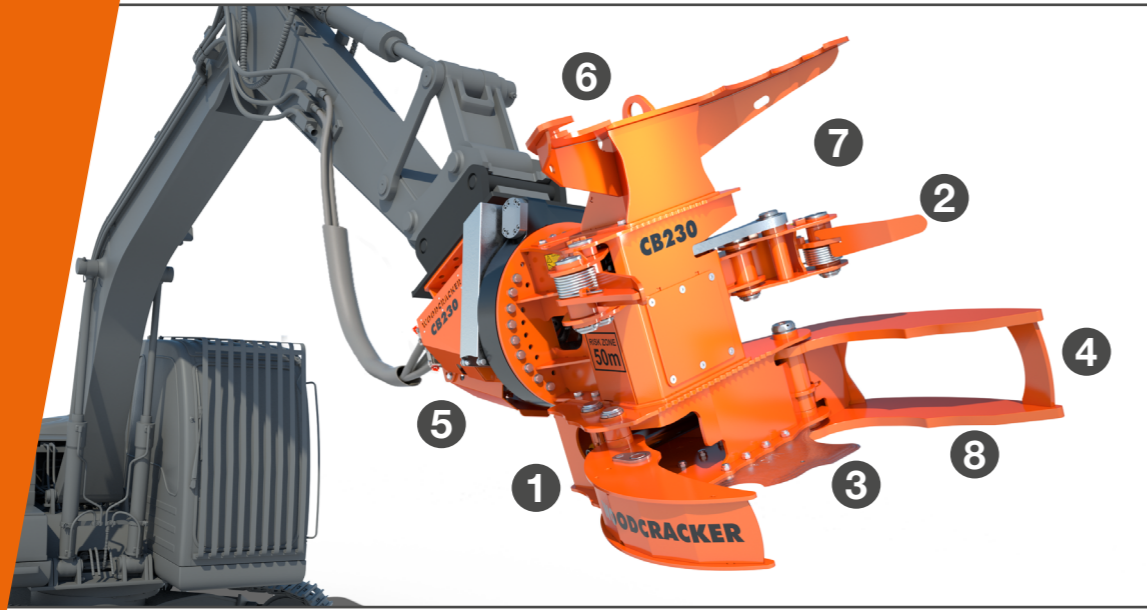

EN LIGNE

Tête de coupe flexible pour collecte d'arbustes et de petits arbres ainsi que l'entretien des campagnes.

Caractéristiques techniques WOODCRACKER® CB

	CB150 à cardan	CB150	CB230	CB300
Diamètre de coupe bois tendre (mm)	150	220	280	350
Diamètre de coupe bois dur (mm)	120	170	230	300
Ouverture grappin (mm) = ouverture cisaille (mm)	800	800	1100	1280
Poids propre (base - équipement complet) (kg)	310	300 - 560	470 - 950	900 - 1400
Débit recommandé ¹⁾ (l/min.)	30 - 60	40 - 80	60 - 120	80 - 150
Débit recommandé pour fonctions secondaires* (l/min.)	-	35 - 50	40 - 60	40 - 60
Pression de service recommandée (bars)	190	250	280	280
Poids du véhicule porteur ²⁾ (t)	pour montage sur grue	4,5 - 9	7 - 15	14 - 22
En option : grappin collecteur	-	●	●	●
En option : système de pivotement à vérin	-	● 2 x 48°	● 2 x 48°	● 2 x 48°
En option : Tiltator (rotation continue)	-	-	●	●

1 Dispositif de déchargement automatique innovant.

2 En option : **grappin collecteur** avec doigts à fermeture synchrone.

3 L'**unité de coupe** dispose d'une lame haute résistance, interchangeable. Placée entre les doigts, elle assure ainsi une bien meilleure qualité de coupe.

4 Conception compacte et modulaire.

5 Le CB dispose d'un vérin puissant.

6 Poids propre faible.

7 CB150 monté en annexe par cardan.

8 Surface de coupe permettant une nouvelle pousse de la plante.

+ **Apprêt KTL** (trempage électrophorétique) et thermo-laquage

+ En **Acier Hardox®** haute résistance

+ Peu de maintenance et **peu d'usure**

+ Très **robuste** et durable

Domaines d'application

- ➔ Récolte rapide d'arbustes et de petits arbres
- ➔ Mesures d'entretien le long des voies et axes de circulation.
- ➔ Sur des terrains, sur des pentes, dans des milieux humides
- ➔ Culture et entretien des campagnes
- ➔ Dans le domaine agricole, sur valet de ferme/chargeur
- ➔ Récolte de plantations à courte rotation
- ➔ Récolte à grande échelle de zones boisées.